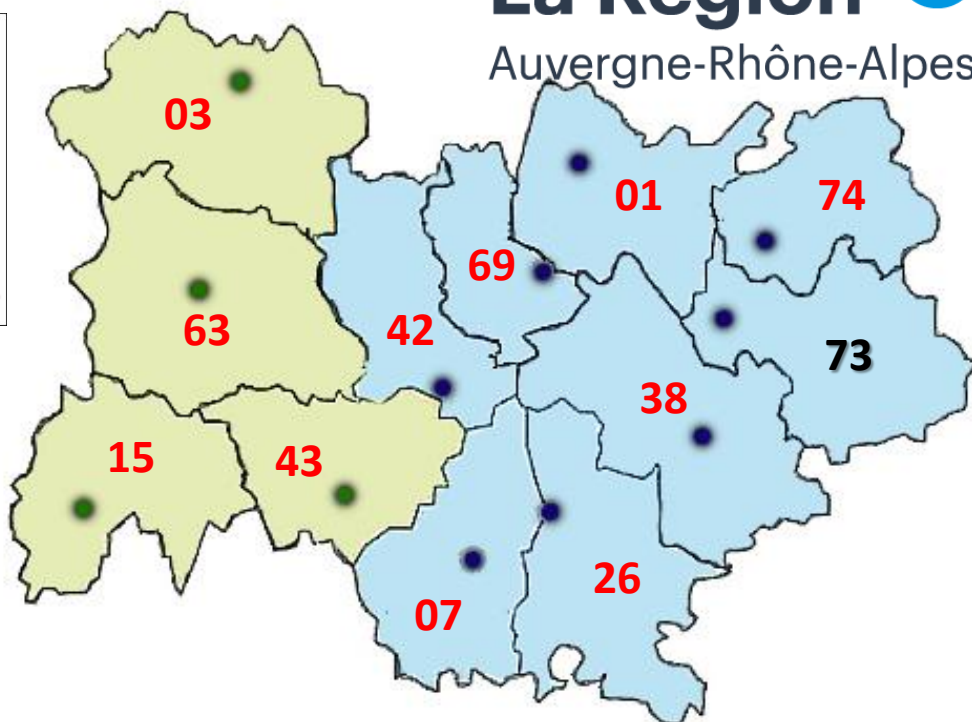

Pôle d'activité n°1 : Préparation et clôture de l'opération de transport

Géographie nationale

Je m'exerce...

Exercice 1 : Localisez et positionnez, par leur numéro, les régions métropolitaines, sur la carte ci-dessous :

- | | |
|-----------------------------|----------------------------------|
| ① Auvergne - Rhône Alpes | ⑦ Hauts de France |
| ② Bourgogne - Franche Comté | ⑧ Normandie |
| ③ Bretagne | ⑨ Nouvelle Aquitaine |
| ④ Centre Val de Loire | ⑩ Occitanie |
| ⑤ Corse | ⑪ Pays de la Loire |
| ⑥ Grand Est | ⑫ Provence - Alpes - Côte d'Azur |
| | ⑬ Ile de France |

Exercice 2 : Localisez et positionnez les numéros des départements de la région Auvergne – Rhône-Alpes sur la carte ci-dessous et complétez le tableau en indiquant le nom du département et de son chef lieu :

La Région

Auvergne-Rhône-Alpes

01	<i>AIN</i>	<i>Bourg en B.</i>
03	ALLIER	Moulins
07	ARDECHE	Privas
15	CANTAL	Aurillac
26	<i>DROME</i>	<i>Valence</i>
38	<i>ISERE</i>	<i>Grenoble</i>
42	LOIRE	St Etienne
43	HAUTE LOIRE	Le Puy en Velay
63	PUY DE DOME	Clermont Ferrand
69	<i>RHONE</i>	<i>Lyon</i>
73	<i>SAVOIE</i>	<i>Chambéry</i>
74	<i>HAUTE SAVOIE</i>	<i>Annecy</i>