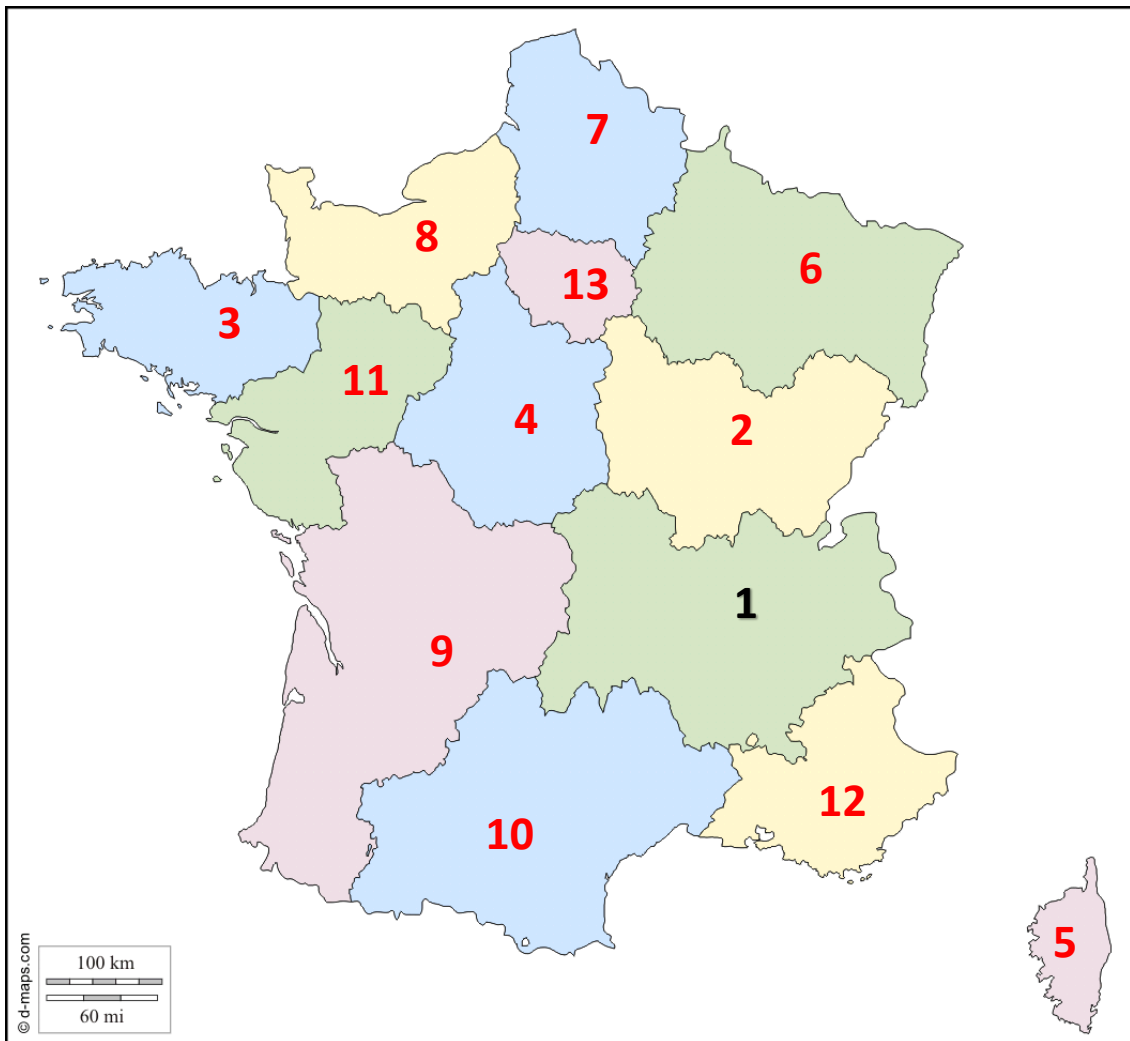

Pôle d'activité n°1 : Préparation et clôture de l'opération de transport

Géographie nationale

Je m'exerce...

Exercice 1 : Localisez et positionnez, par leur numéro, les régions métropolitaines, sur la carte ci-dessous :

- | | |
|-----------------------------|----------------------------------|
| ① Auvergne - Rhône Alpes | ⑦ Hauts de France |
| ② Bourgogne - Franche Comté | ⑧ Normandie |
| ③ Bretagne | ⑨ Nouvelle Aquitaine |
| ④ Centre Val de Loire | ⑩ Occitanie |
| ⑤ Corse | ⑪ Pays de la Loire |
| ⑥ Grand Est | ⑫ Provence - Alpes - Côte d'Azur |
| | ⑬ Ile de France |

Exercice 2 : Localisez et positionnez les numéros des départements de la région Auvergne – Rhône-Alpes sur la carte ci-dessous et complétez le tableau en indiquant le nom du département et de son chef lieu :