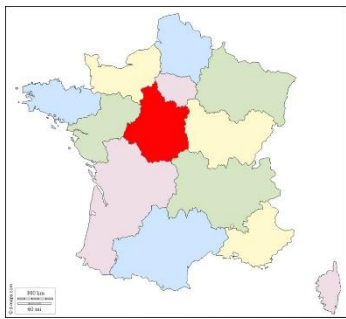

<i>Région Centre - Val de Loire</i>		
18	<i>Cher</i>	<i>Bourges</i>
28	<i>Eure et Loir</i>	<i>Chartres</i>
36	<i>Indre</i>	<i>Châteauroux</i>
37	<i>Indre et Loire</i>	<i>Tours</i>
41	<i>Loir et Cher</i>	<i>Blois</i>
45	<i>Loiret</i>	<i>Orléans</i>